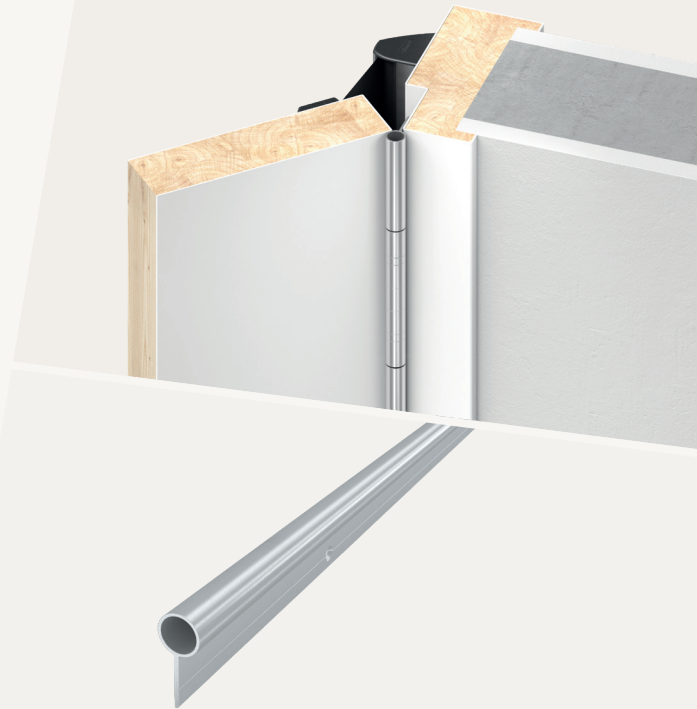

BO

- / Schutzprofile für stumpfe Holztüren mit Aufschraub- Lappenbändern
- / designorientierte angepasste Profilgeometrie zum Band
- / optional: Endkappen verhindern Stoßkanten

ANWENDUNG

Gefahrenstelle	Nebenschließkante Bandseite
Türblattgeometrie	stumpf
Zargenmaterial	Holz
Türblattmaterial	Holz
Bandtyp	Aufschraub-Lappenband

VERWENDBARKEIT

Brandschutz geeignet	ja
Außenbereich	witterungsbeständig

TECHNISCHE DATEN

Material Profil	Aluminium
Oberflächenfarben	eloxiert oder farbeschichtet, flexible Farbgestaltung möglich
Banddurchmesser	12-23 mm
Lieferlängen	90 mm - 3000 mm
Standardlängen Selbstzuschnitt	1750, 1950 mm passend für die Montage unterhalb, zwischen und oberhalb der Bänder

MONTAGE

Zum Nachrüsten	ja
Montageart	sichtbar verschraubt
Demontage	schrauben

PRÜFNACHWEISE

Dauerfunktionszyklen	dauerhaft verschleißfrei
Hygienebeständigkeit	ja, oberflächliche Wischdesinfektion

MAßE

	BO-13	BO-16	BO-23
Banddurchmesser	12-14 mm	15-16 mm	22-23 mm