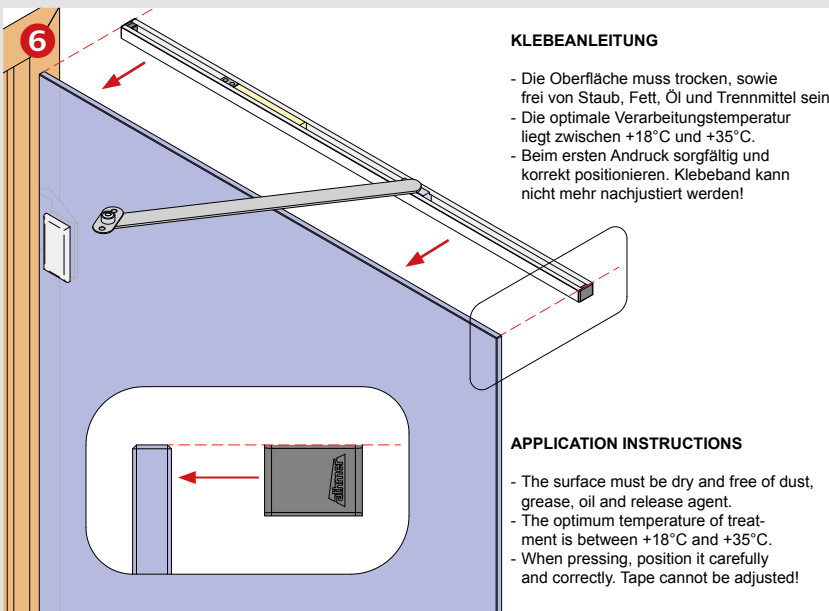

PORTI FÜR GLASTÜREN MIT HOLZZARGEN 5487

Lieferumfang / Anwendung
Included / Technical Specifications

Montage / Vorrüsten der Holzzarge
Fitting / preliminary set of wooden frames

Belastung durch Öffnungsbegrenzer bei der Bandauswahl berücksichtigen. Technische Änderungen vorbehalten.
When choosing the hinges loads due to the opening restrictor have to be taken into account. Technical specifications are subject to change.

PORTI FÜR GLASTÜREN MIT HOLZZARGEN 5487

Montage / Fitting

Belastung durch Öffnungsbegrenzer bei der Bandauswahl berücksichtigen. Nicht geeignet für: satinierte Glastüren, Pendeltüren. Technische Änderungen vorbehalten.
When choosing the hinges, loads caused by the opening restrictor have to be taken into account. Not suited for: frosted glass doors, double action doors. Technical specifications are subject to change.