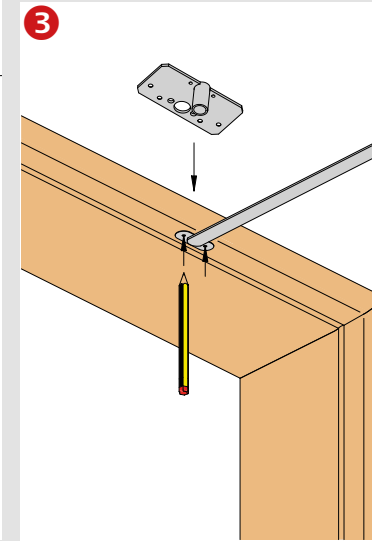

PORTI FÜR GLASTÜREN MIT HOLZZARGEN 5487

Lieferumfang / Anwendung
Included / Technical Specifications

Montage / Vorrüsten der Holzzarge
Fitting / preliminary set of wooden frames

Belastung durch Öffnungsbegrenzer bei der Bandauswahl berücksichtigen. Technische Änderungen vorbehalten.
When choosing the hinges loads due to the opening restrictor have to be taken into account. Technical specifications are subject to change.

PORTI FÜR GLASTÜREN MIT HOLZZARGEN 5487

Montage / Fitting

Belastung durch Öffnungsbegrenzer bei der Bandauswahl berücksichtigen. Nicht geeignet für: satinierte Glastüren, Pendeltüren. Technische Änderungen vorbehalten.
When choosing the hinges, loads caused by the opening restrictor have to be taken into account. Not suited for: frosted glass doors, double action doors. Technical specifications are subject to change.