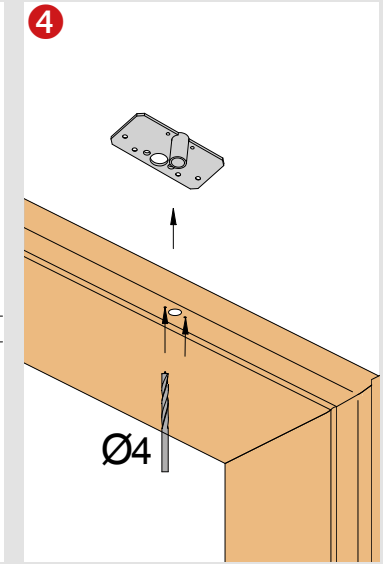

PORTI FÜR GLASTÜREN MIT HOLZZARGEN 5487

Lieferumfang / Anwendung
Included / Technical Specifications

Montage / Vorrüsten der Holzzarge
Fitting / preliminary set of wooden frames

Belastung durch Öffnungsbegrenzer bei der Bandauswahl berücksichtigen. Technische Änderungen vorbehalten.
When choosing the hinges loads due to the opening restrictor have to be taken into account. Technical specifications are subject to change.

PORTI FÜR GLASTÜREN MIT HOLZZARGEN 5487

Montage / Fitting

Belastung durch Öffnungsbegrenzer bei der Bandauswahl berücksichtigen. Nicht geeignet für: satinierte Glastüren, Pendeltüren. Technische Änderungen vorbehalten.
When choosing the hinges, loads caused by the opening restrictor have to be taken into account. Not suited for: frosted glass doors, double action doors. Technical specifications are subject to change.