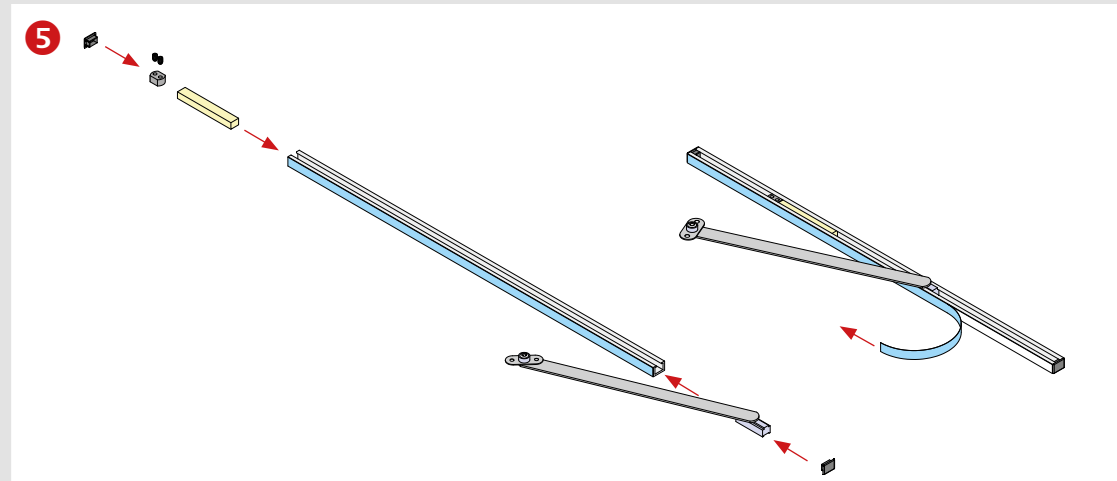

PORTI FÜR GLASTÜREN MIT HOLZZARGEN 5487

Lieferumfang / Anwendung
Included / Technical Specifications

Montage / Vorrüsten der Holzzarge
Fitting / preliminary set of wooden frames

Belastung durch Öffnungsbegrenzer bei der Bandauswahl berücksichtigen. Technische Änderungen vorbehalten.
When choosing the hinges loads due to the opening restrictor have to be taken into account. Technical specifications are subject to change.

PORTI FÜR GLASTÜREN MIT HOLZZARGEN 5487

Montage / Fitting

Belastung durch Öffnungsbegrenzer bei der Bandauswahl berücksichtigen. Nicht geeignet für: satinierte Glastüren, Pendeltüren. Technische Änderungen vorbehalten.
When choosing the hinges, loads caused by the opening restrictor have to be taken into account. Not suited for: frosted glass doors, double action doors. Technical specifications are subject to change.