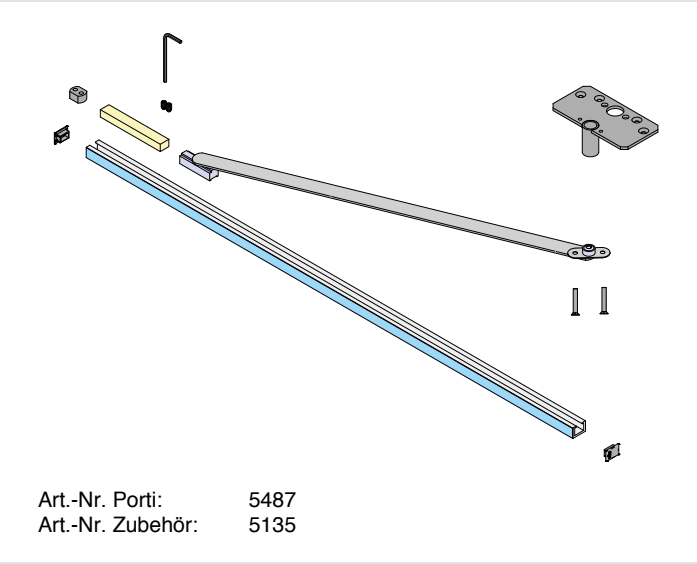

PORTI FÜR GLASTÜREN MIT HOLZZARGEN 5487

Lieferumfang / Anwendung
Included / Technical Specifications

Montage / Vorrüsten der Holzzarge
Fitting / preliminary set of wooden frames

Belastung durch Öffnungsbegrenzer bei der Bandauswahl berücksichtigen. Technische Änderungen vorbehalten.
When choosing the hinges loads due to the opening restrictor have to be taken into account. Technical specifications are subject to change.

PORTI FÜR GLASTÜREN MIT HOLZZARGEN 5487

Montage / Fitting

Belastung durch Öffnungsbegrenzer bei der Bandauswahl berücksichtigen. Nicht geeignet für: satinierte Glastüren, Pendeltüren. Technische Änderungen vorbehalten.
When choosing the hinges, loads caused by the opening restrictor have to be taken into account. Not suited for: frosted glass doors, double action doors. Technical specifications are subject to change.