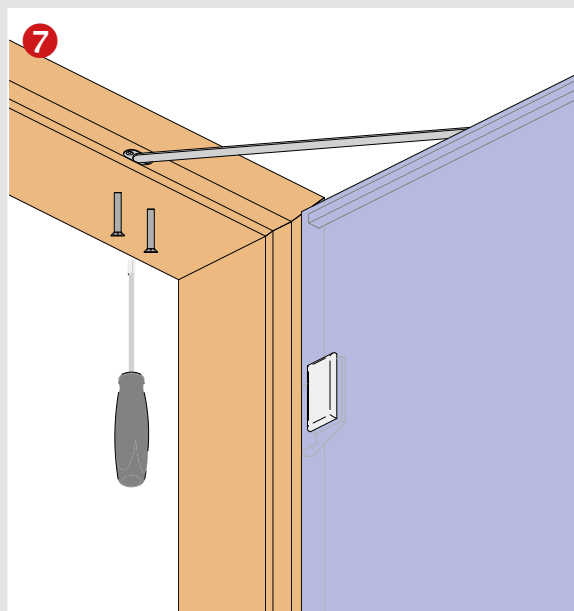

PORTI FÜR GLASTÜREN MIT HOLZZARGEN 5487

Lieferumfang / Anwendung
Included / Technical Specifications

Montage / Vorrüsten der Holzzarge
Fitting / preliminary set of wooden frames

Belastung durch Öffnungsbegrenzer bei der Bandauswahl berücksichtigen. Technische Änderungen vorbehalten.
When choosing the hinges loads due to the opening restrictor have to be taken into account. Technical specifications are subject to change.

PORTI FÜR GLASTÜREN MIT HOLZZARGEN 5487

Montage / Fitting

Belastung durch Öffnungsbegrenzer bei der Bandauswahl berücksichtigen. Nicht geeignet für: satinierte Glastüren, Pendeltüren. Technische Änderungen vorbehalten.
When choosing the hinges, loads caused by the opening restrictor have to be taken into account. Not suited for: frosted glass doors, double action doors. Technical specifications are subject to change.