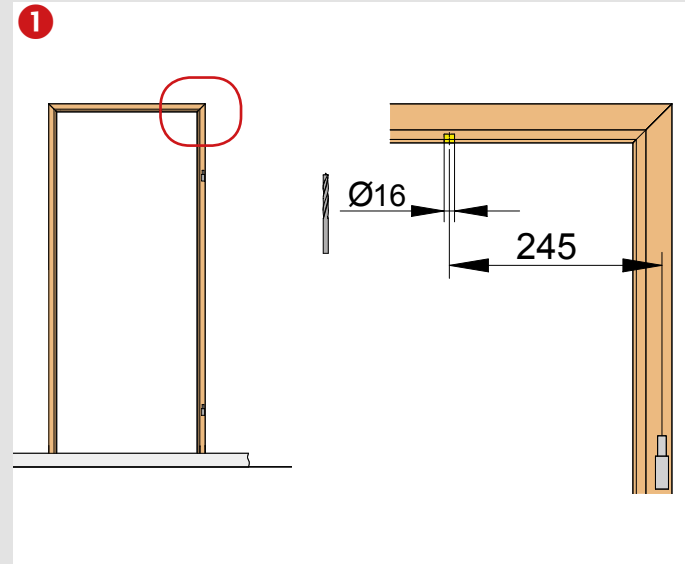

PORTI FÜR GLASTÜREN MIT HOLZZARGEN 5487

Lieferumfang / Anwendung
Included / Technical Specifications

Montage / Vorrüsten der Holzzarge
Fitting / preliminary set of wooden frames

Belastung durch Öffnungsbegrenzer bei der Bandauswahl berücksichtigen. Technische Änderungen vorbehalten.
When choosing the hinges loads due to the opening restrictor have to be taken into account. Technical specifications are subject to change.

PORTI FÜR GLASTÜREN MIT HOLZZARGEN 5487

Montage / Fitting

Belastung durch Öffnungsbegrenzer bei der Bandauswahl berücksichtigen. Nicht geeignet für: satinierte Glastüren, Pendeltüren. Technische Änderungen vorbehalten.
When choosing the hinges, loads caused by the opening restrictor have to be taken into account. Not suited for: frosted glass doors, double action doors. Technical specifications are subject to change.