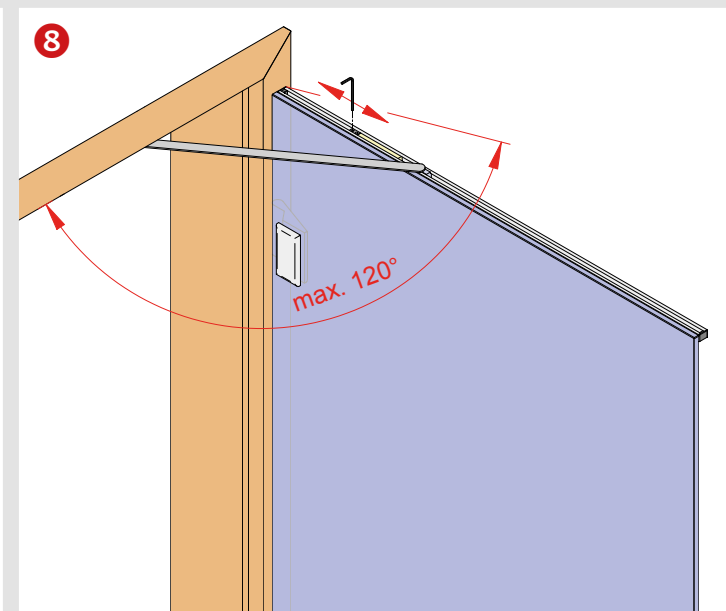

PORTI FÜR GLASTÜREN MIT HOLZZARGEN 5487

Lieferumfang / Anwendung
Included / Technical Specifications

Montage / Vorrüsten der Holzzarge
Fitting / preliminary set of wooden frames

Belastung durch Öffnungsbegrenzer bei der Bandauswahl berücksichtigen. Technische Änderungen vorbehalten.
When choosing the hinges loads due to the opening restrictor have to be taken into account. Technical specifications are subject to change.

PORTI FÜR GLASTÜREN MIT HOLZZARGEN 5487

Montage / Fitting

Belastung durch Öffnungsbegrenzer bei der Bandauswahl berücksichtigen. Nicht geeignet für: satinierte Glastüren, Pendeltüren. Technische Änderungen vorbehalten.
When choosing the hinges, loads caused by the opening restrictor have to be taken into account. Not suited for: frosted glass doors, double action doors. Technical specifications are subject to change.