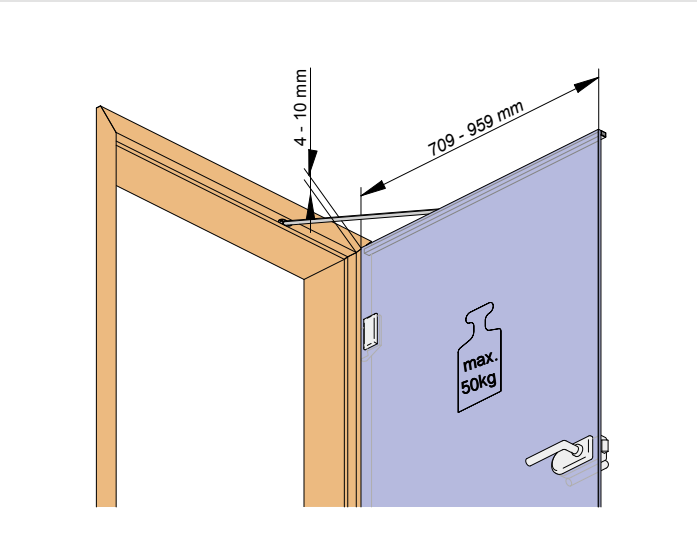

PORTI FÜR GLASTÜREN MIT HOLZZARGEN 5487

Lieferumfang / Anwendung
Included / Technical Specifications

Montage / Vorrüsten der Holzzarge
Fitting / preliminary set of wooden frames

Belastung durch Öffnungsbegrenzer bei der Bandauswahl berücksichtigen. Technische Änderungen vorbehalten.
When choosing the hinges loads due to the opening restrictor have to be taken into account. Technical specifications are subject to change.

PORTI FÜR GLASTÜREN MIT HOLZZARGEN 5487

Montage / Fitting

Belastung durch Öffnungsbegrenzer bei der Bandauswahl berücksichtigen. Nicht geeignet für: satinierte Glastüren, Pendeltüren. Technische Änderungen vorbehalten.
When choosing the hinges, loads caused by the opening restrictor have to be taken into account. Not suited for: frosted glass doors, double action doors. Technical specifications are subject to change.