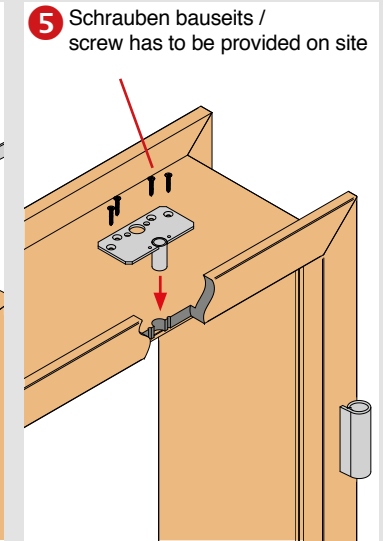

PORTI FÜR GLASTÜREN MIT HOLZZARGEN 5487

Lieferumfang / Anwendung
Included / Technical Specifications

Montage / Vorrüsten der Holzzarge
Fitting / preliminary set of wooden frames

Belastung durch Öffnungsbegrenzer bei der Bandauswahl berücksichtigen. Technische Änderungen vorbehalten.
When choosing the hinges loads due to the opening restrictor have to be taken into account. Technical specifications are subject to change.

PORTI FÜR GLASTÜREN MIT HOLZZARGEN 5487

Montage / Fitting

Belastung durch Öffnungsbegrenzer bei der Bandauswahl berücksichtigen. Nicht geeignet für: satinierte Glastüren, Pendeltüren. Technische Änderungen vorbehalten.
When choosing the hinges, loads caused by the opening restrictor have to be taken into account. Not suited for: frosted glass doors, double action doors. Technical specifications are subject to change.