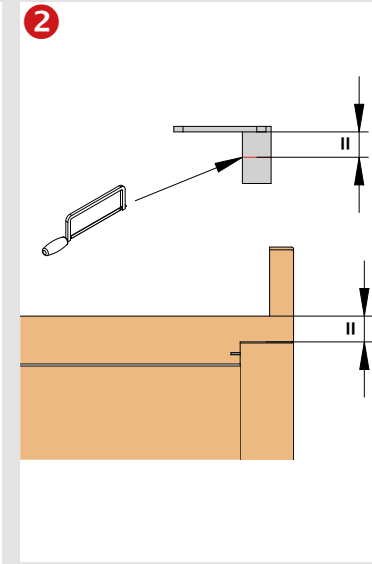

PORTI FÜR GLASTÜREN MIT HOLZZARGEN 5487

Lieferumfang / Anwendung
Included / Technical Specifications

Montage / Vorrüsten der Holzzarge
Fitting / preliminary set of wooden frames

Belastung durch Öffnungsbegrenzer bei der Bandauswahl berücksichtigen. Technische Änderungen vorbehalten.
When choosing the hinges loads due to the opening restrictor have to be taken into account. Technical specifications are subject to change.

PORTI FÜR GLASTÜREN MIT HOLZZARGEN 5487

Montage / Fitting

Belastung durch Öffnungsbegrenzer bei der Bandauswahl berücksichtigen. Nicht geeignet für: satinierte Glastüren, Pendeltüren. Technische Änderungen vorbehalten.
When choosing the hinges, loads caused by the opening restrictor have to be taken into account. Not suited for: frosted glass doors, double action doors. Technical specifications are subject to change.