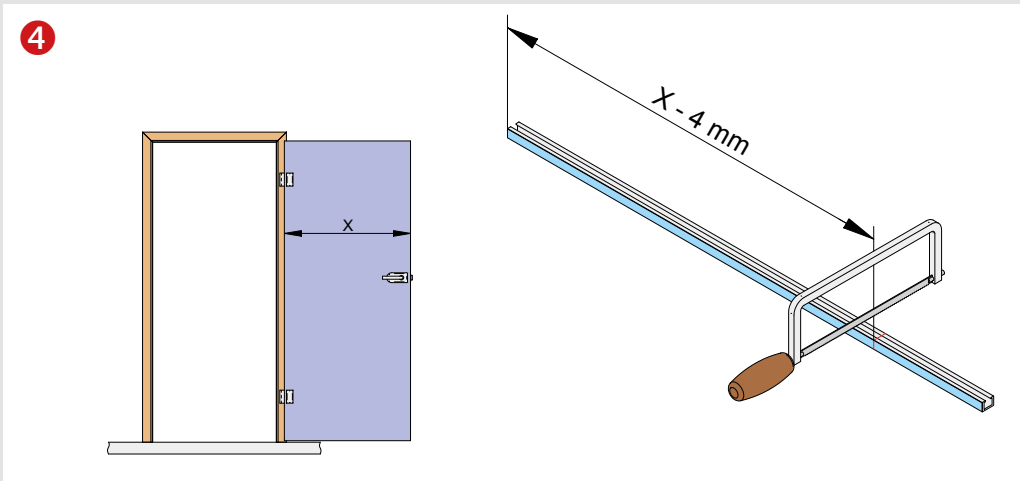

PORTI FÜR GLASTÜREN MIT HOLZZARGEN 5487

Lieferumfang / Anwendung
Included / Technical Specifications

Montage / Vorrüsten der Holzzarge
Fitting / preliminary set of wooden frames

Belastung durch Öffnungsbegrenzer bei der Bandauswahl berücksichtigen. Technische Änderungen vorbehalten.
When choosing the hinges loads due to the opening restrictor have to be taken into account. Technical specifications are subject to change.

PORTI FÜR GLASTÜREN MIT HOLZZARGEN 5487

Montage / Fitting

Belastung durch Öffnungsbegrenzer bei der Bandauswahl berücksichtigen. Nicht geeignet für: satinierte Glastüren, Pendeltüren. Technische Änderungen vorbehalten.
When choosing the hinges, loads caused by the opening restrictor have to be taken into account. Not suited for: frosted glass doors, double action doors. Technical specifications are subject to change.