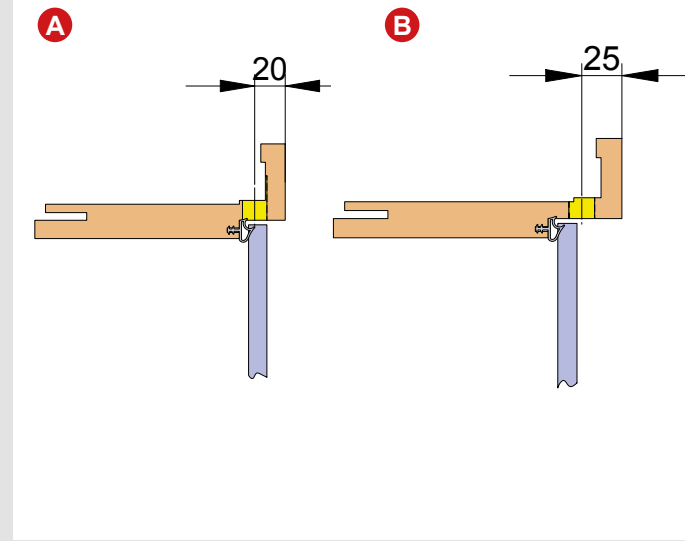

PORTI FÜR GLASTÜREN MIT HOLZZARGEN 5487

Lieferumfang / Anwendung
Included / Technical Specifications

Montage / Vorrüsten der Holzzarge
Fitting / preliminary set of wooden frames

Belastung durch Öffnungsbegrenzer bei der Bandauswahl berücksichtigen. Technische Änderungen vorbehalten.
When choosing the hinges loads due to the opening restrictor have to be taken into account. Technical specifications are subject to change.

PORTI FÜR GLASTÜREN MIT HOLZZARGEN 5487

Montage / Fitting

Belastung durch Öffnungsbegrenzer bei der Bandauswahl berücksichtigen. Nicht geeignet für: satinierte Glastüren, Pendeltüren. Technische Änderungen vorbehalten.
When choosing the hinges, loads caused by the opening restrictor have to be taken into account. Not suited for: frosted glass doors, double action doors. Technical specifications are subject to change.