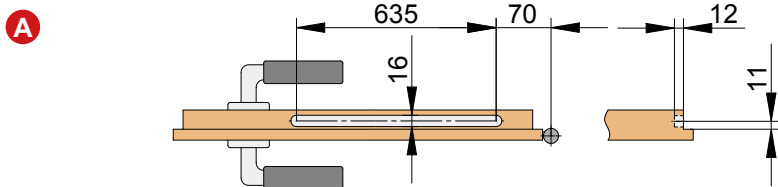

PORTI FÜR HOLZTÜREN MIT METALLZARGEN 5371

Montage / Fitting

Belastung durch Öffnungsbegrenzer bei der Bandauswahl berücksichtigen. Technische Änderungen vorbehalten.
When choosing the hinges loads due to the opening restrictor have to be taken into account. Technical specifications are subject to change.