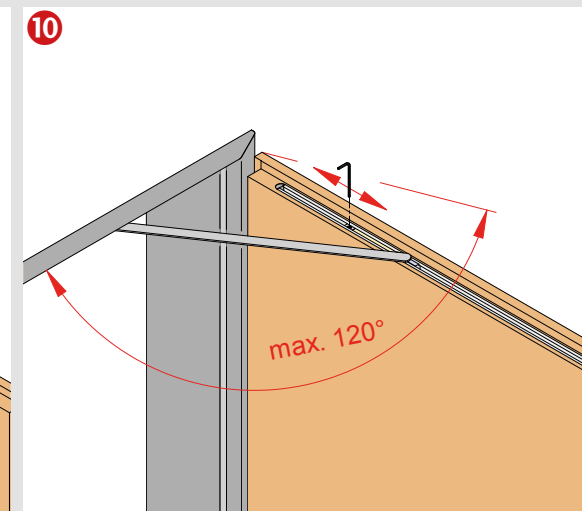

PORTI FÜR HOLZTÜREN MIT METALLZARGEN 5371

Montage / Fitting

Belastung durch Öffnungsbegrenzer bei der Bandauswahl berücksichtigen. Technische Änderungen vorbehalten.
When choosing the hinges loads due to the opening restrictor have to be taken into account. Technical specifications are subject to change.