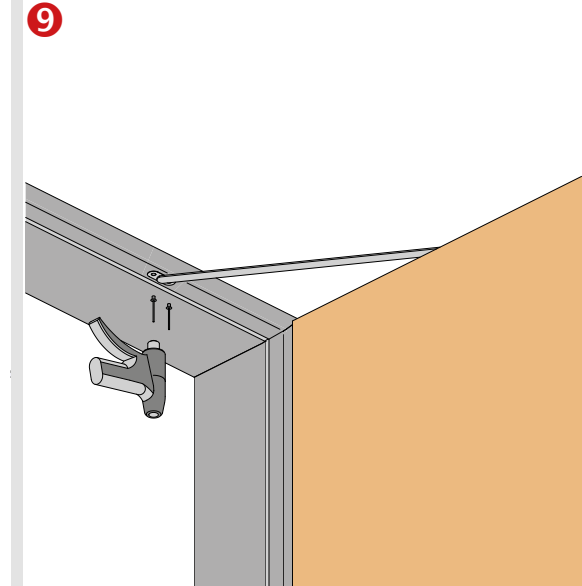

PORTI FÜR HOLZTÜREN MIT METALLZARGEN 5371

Lieferumfang / Anwendung Included / Technical Specifications

Montage / Fitting

Belastung durch Öffnungsbegrenzer bei der Bandauswahl berücksichtigen. Nicht geeignet für: satinierte Glastüren, Pendeltüren. Technische Änderungen vorbehalten.
When choosing the hinges, loads caused by the opening restrictor have to be taken into account. Not suited for: frosted glass doors, double action doors. Technical specifications are subject to change.

PORTI FÜR HOLZTÜREN MIT METALLZARGEN 5371

Montage / Fitting

Belastung durch Öffnungsbegrenzer bei der Bandauswahl berücksichtigen. Technische Änderungen vorbehalten.
When choosing the hinges loads due to the opening restrictor have to be taken into account. Technical specifications are subject to change.