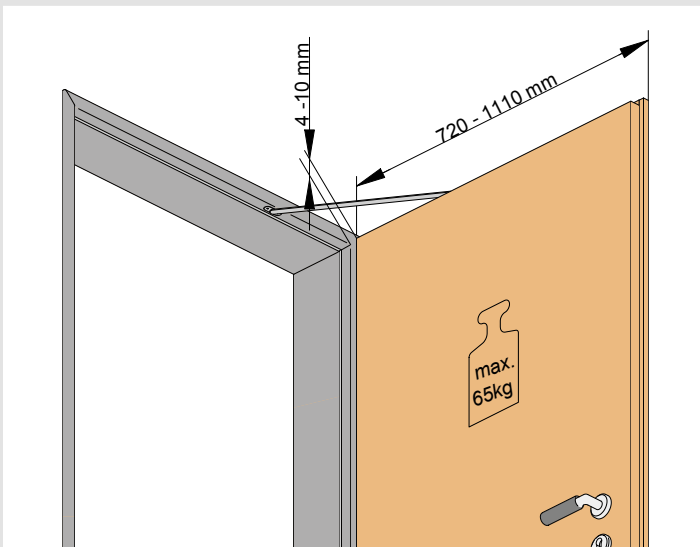

PORTI FÜR HOLZTÜREN MIT METALLZARGEN 5371

Lieferumfang / Anwendung Included / Technical Specifications

Montage / Fitting

Belastung durch Öffnungsbegrenzer bei der Bandauswahl berücksichtigen. Nicht geeignet für: satinierte Glastüren, Pendeltüren. Technische Änderungen vorbehalten.
When choosing the hinges, loads caused by the opening restrictor have to be taken into account. Not suited for: frosted glass doors, double action doors. Technical specifications are subject to change.

PORTI FÜR HOLZTÜREN MIT METALLZARGEN 5371

Montage / Fitting

Belastung durch Öffnungsbegrenzer bei der Bandauswahl berücksichtigen. Technische Änderungen vorbehalten.
When choosing the hinges loads due to the opening restrictor have to be taken into account. Technical specifications are subject to change.