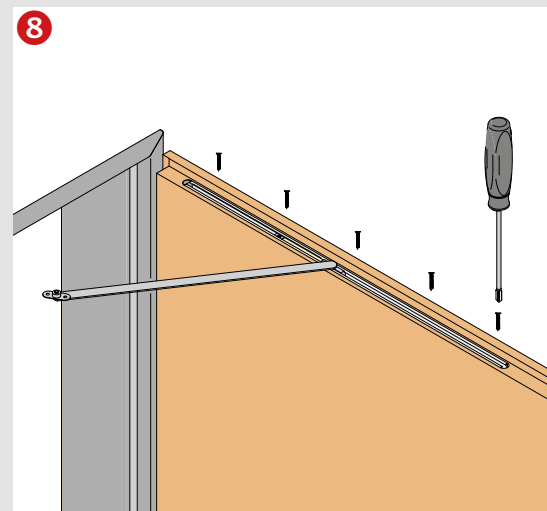

PORTI FÜR HOLZTÜREN MIT METALLZARGEN 5371

Lieferumfang / Anwendung Included / Technical Specifications

Montage / Fitting

Belastung durch Öffnungsbegrenzer bei der Bandauswahl berücksichtigen. Nicht geeignet für: satinierte Glastüren, Pendeltüren. Technische Änderungen vorbehalten.
When choosing the hinges, loads caused by the opening restrictor have to be taken into account. Not suited for: frosted glass doors, double action doors. Technical specifications are subject to change.

PORTI FÜR HOLZTÜREN MIT METALLZARGEN 5371

Montage / Fitting

Belastung durch Öffnungsbegrenzer bei der Bandauswahl berücksichtigen. Technische Änderungen vorbehalten.
When choosing the hinges loads due to the opening restrictor have to be taken into account. Technical specifications are subject to change.