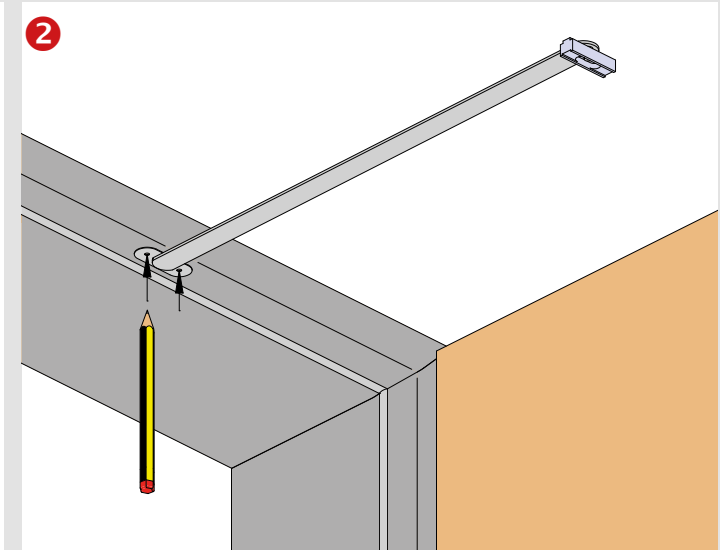

PORTI FÜR HOLZTÜREN MIT METALLZARGEN 5371

Lieferumfang / Anwendung Included / Technical Specifications

Montage / Fitting

Belastung durch Öffnungsbegrenzer bei der Bandauswahl berücksichtigen. Nicht geeignet für: satinierte Glastüren, Pendeltüren. Technische Änderungen vorbehalten.
When choosing the hinges, loads caused by the opening restrictor have to be taken into account. Not suited for: frosted glass doors, double action doors. Technical specifications are subject to change.

PORTI FÜR HOLZTÜREN MIT METALLZARGEN 5371

Montage / Fitting

Belastung durch Öffnungsbegrenzer bei der Bandauswahl berücksichtigen. Technische Änderungen vorbehalten.
When choosing the hinges loads due to the opening restrictor have to be taken into account. Technical specifications are subject to change.