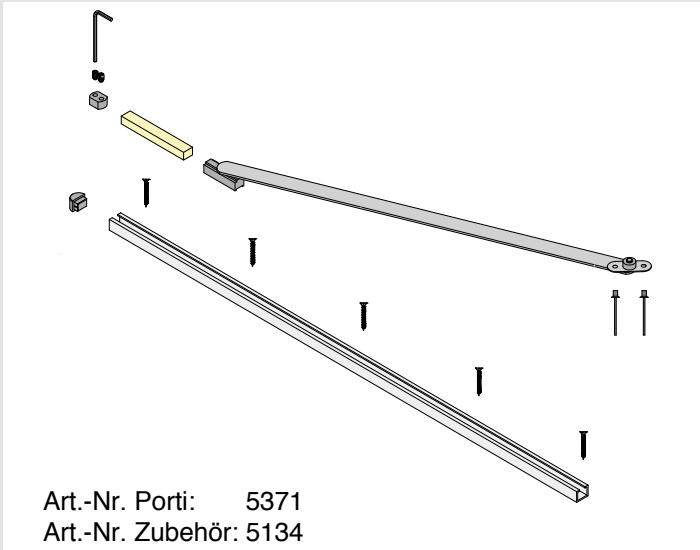

PORTI FÜR HOLZTÜREN MIT METALLZARGEN 5371

Lieferumfang / Anwendung Included / Technical Specifications

Montage / Fitting

Belastung durch Öffnungsbegrenzer bei der Bandauswahl berücksichtigen. Nicht geeignet für: satinierte Glastüren, Pendeltüren. Technische Änderungen vorbehalten.
When choosing the hinges, loads caused by the opening restrictor have to be taken into account. Not suited for: frosted glass doors, double action doors. Technical specifications are subject to change.

PORTI FÜR HOLZTÜREN MIT METALLZARGEN 5371

Montage / Fitting

Belastung durch Öffnungsbegrenzer bei der Bandauswahl berücksichtigen. Technische Änderungen vorbehalten.
When choosing the hinges loads due to the opening restrictor have to be taken into account. Technical specifications are subject to change.