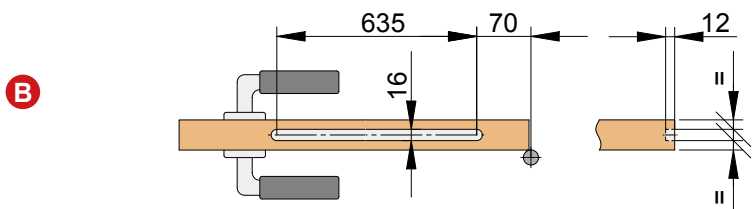

PORTI FÜR HOLZTÜREN MIT METALLZARGEN 5371

Montage / Fitting

Belastung durch Öffnungsbegrenzer bei der Bandauswahl berücksichtigen. Technische Änderungen vorbehalten.
When choosing the hinges loads due to the opening restrictor have to be taken into account. Technical specifications are subject to change.