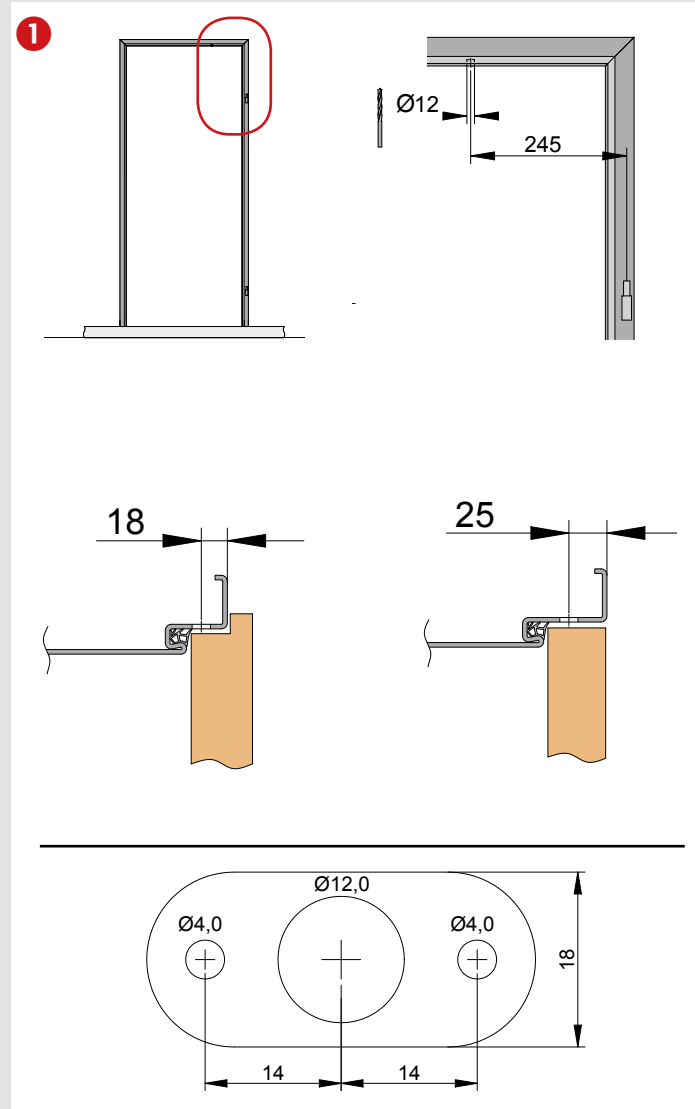

PORTI FÜR HOLZTÜREN MIT METALLZARGEN 5371

Lieferumfang / Anwendung Included / Technical Specifications

Montage / Fitting

Belastung durch Öffnungsbegrenzer bei der Bandauswahl berücksichtigen. Nicht geeignet für: satinierte Glastüren, Pendeltüren. Technische Änderungen vorbehalten.
When choosing the hinges, loads caused by the opening restrictor have to be taken into account. Not suited for: frosted glass doors, double action doors. Technical specifications are subject to change.

PORTI FÜR HOLZTÜREN MIT METALLZARGEN 5371

Montage / Fitting

Belastung durch Öffnungsbegrenzer bei der Bandauswahl berücksichtigen. Technische Änderungen vorbehalten.
When choosing the hinges loads due to the opening restrictor have to be taken into account. Technical specifications are subject to change.