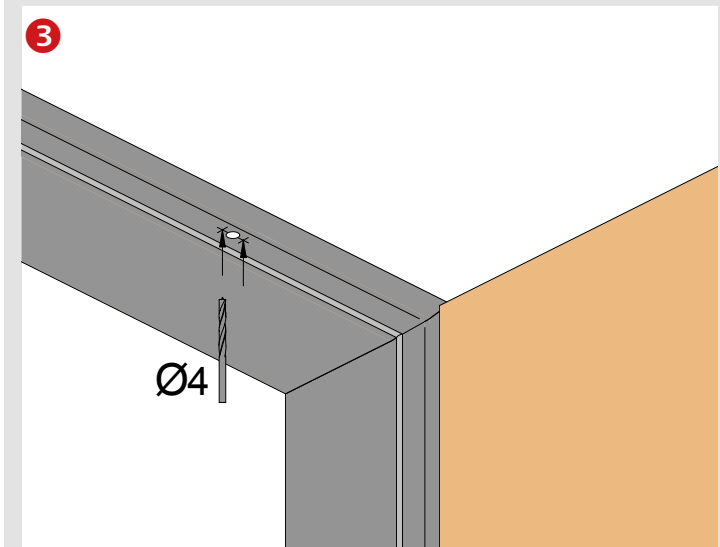

PORTI FÜR HOLZTÜREN MIT METALLZARGEN 5371

Lieferumfang / Anwendung Included / Technical Specifications

Montage / Fitting

Belastung durch Öffnungsbegrenzer bei der Bandauswahl berücksichtigen. Nicht geeignet für: satinierte Glastüren, Pendeltüren. Technische Änderungen vorbehalten.
When choosing the hinges, loads caused by the opening restrictor have to be taken into account. Not suited for: frosted glass doors, double action doors. Technical specifications are subject to change.