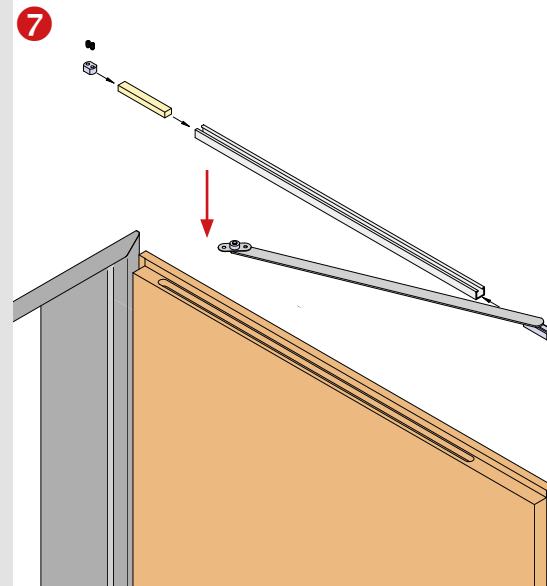

PORTI FÜR HOLZTÜREN MIT METALLZARGEN 5371

Lieferumfang / Anwendung Included / Technical Specifications

Montage / Fitting

Belastung durch Öffnungsbegrenzer bei der Bandauswahl berücksichtigen. Nicht geeignet für: satinierte Glastüren, Pendeltüren. Technische Änderungen vorbehalten.
When choosing the hinges, loads caused by the opening restrictor have to be taken into account. Not suited for: frosted glass doors, double action doors. Technical specifications are subject to change.

PORTI FÜR HOLZTÜREN MIT METALLZARGEN 5371

Montage / Fitting

Belastung durch Öffnungsbegrenzer bei der Bandauswahl berücksichtigen. Technische Änderungen vorbehalten.
When choosing the hinges loads due to the opening restrictor have to be taken into account. Technical specifications are subject to change.