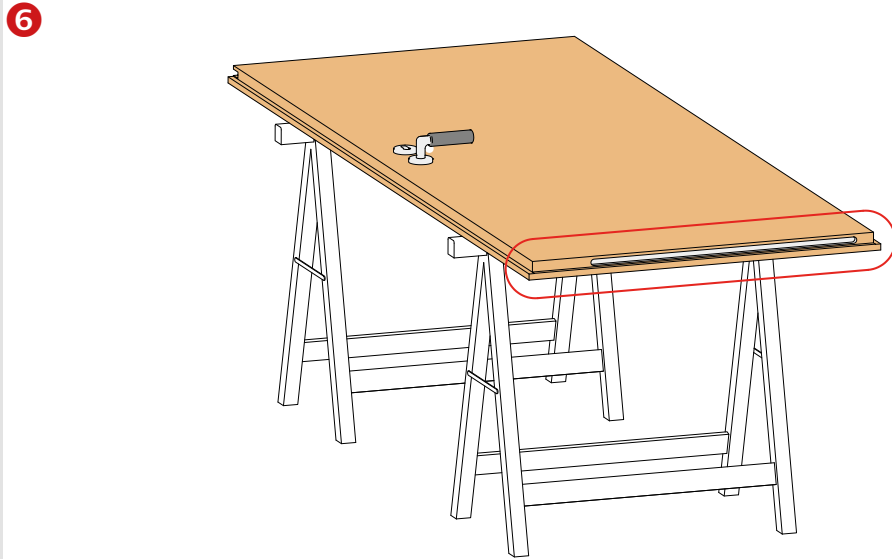

PORTI FÜR HOLZTÜREN MIT METALLZARGEN 5371

Lieferumfang / Anwendung Included / Technical Specifications

Montage / Fitting

Belastung durch Öffnungsbegrenzer bei der Bandauswahl berücksichtigen. Nicht geeignet für: satinierte Glastüren, Pendeltüren. Technische Änderungen vorbehalten.
When choosing the hinges, loads caused by the opening restrictor have to be taken into account. Not suited for: frosted glass doors, double action doors. Technical specifications are subject to change.

PORTI FÜR HOLZTÜREN MIT METALLZARGEN 5371

Montage / Fitting

Belastung durch Öffnungsbegrenzer bei der Bandauswahl berücksichtigen. Technische Änderungen vorbehalten.
When choosing the hinges loads due to the opening restrictor have to be taken into account. Technical specifications are subject to change.